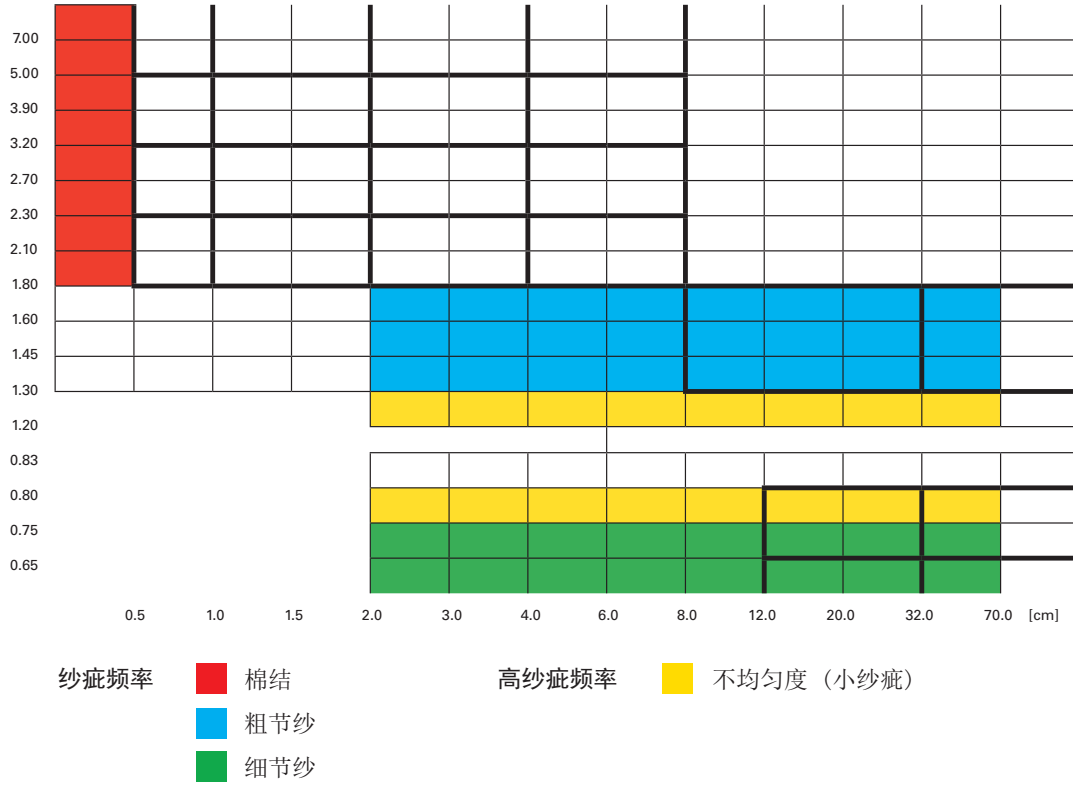

常发性纱疵 (YarnMaster® ZENIT⁺)

与直径有关的纱疵范围

与直径相关常发性纱疵范围